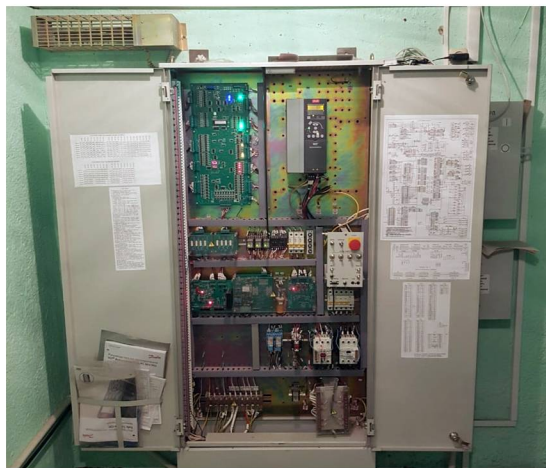

Замена
лифтов в
жилом доме