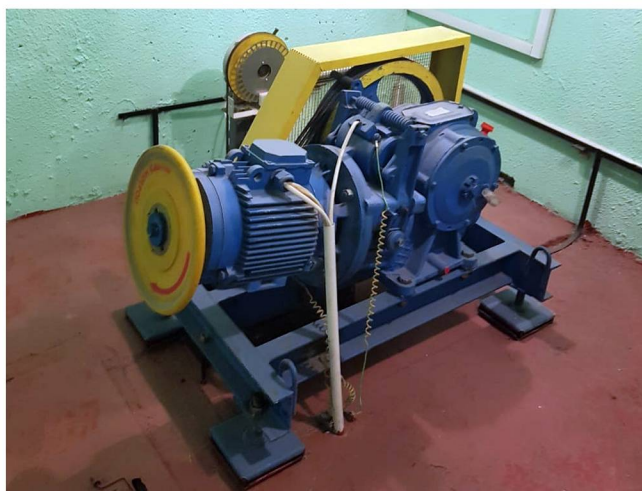

Замена
лифтов в
жилом доме