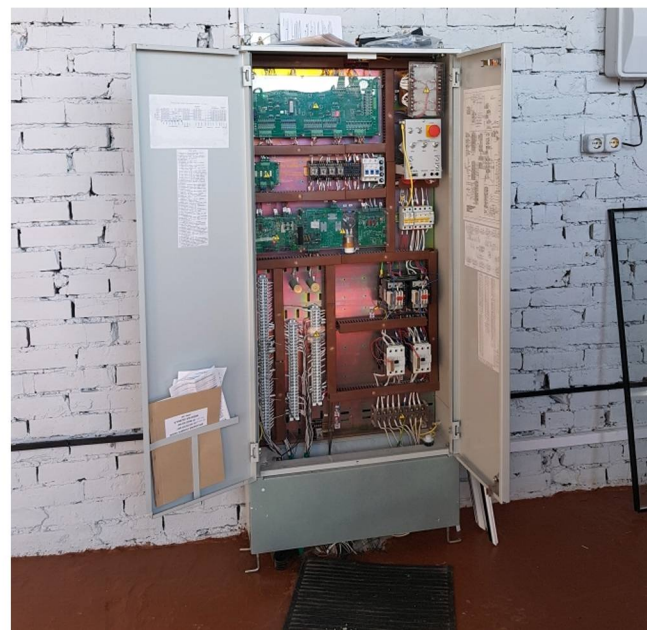

Установка
лифта в здании
АЛТАЙВИТАМИНЫ
(Бийск)